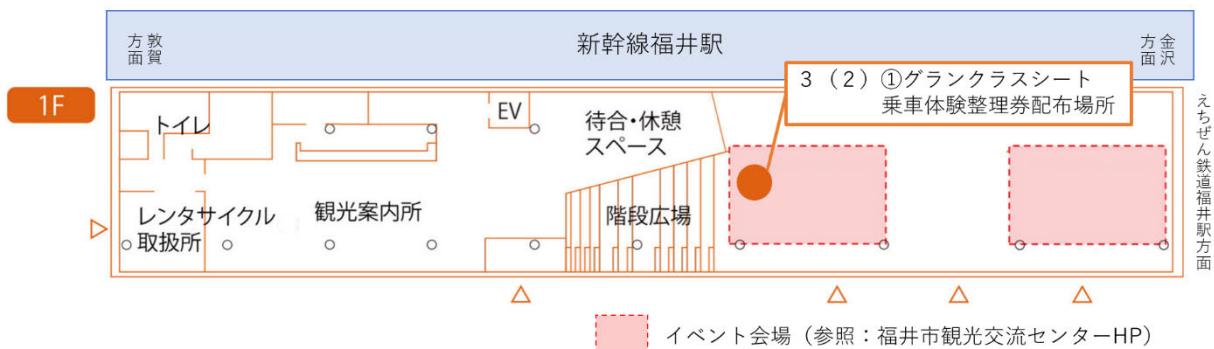

当日は、北陸新幹線福井開業カウントダウン缶バッジデザインコンテスト（以下、缶バッジデザインコンテスト）の表彰式や、北陸新幹線グランクラスシートを活用したグランクラス体験企画、さらに北陸新幹線を活用して東京駅から運ぶ、東京駅で人気の日本各地の駅弁の販売など、北陸新幹線に関連する様々な企画を実施いたします。

いよいよ開業まで100日を目前にする北陸新幹線金沢～敦賀間開業に向けて、北陸新幹線の様々な魅力を体験に、ぜひお立ち寄りください。

1. 実施日時

2023年12月2日（土） 10:00～16:00

※缶バッジデザインコンテスト表彰式は10:00～10:30にて実施いたします。

※その他、各種体験や物販の実施時間は3. 実施内容に記載いたします。

2. 実施場所

福井市観光交流センター1F 屋内広場

※同日、福井市主催の北陸新幹線福井開業100日前記念イベントが、同交流センター別会場にて開催されます。

図1：イベント会場図

3. 実施内容

(1) 北陸新幹線福井開業カウントダウン缶バッジデザインコンテスト表彰式

- ・2023年7月10日(月)～9月20日(水)にて募集いたしました缶バッジデザインコンテストにつきまして、受賞18作品(大賞1作品、準賞2作品、W7賞15作品)の表彰式と、受賞作品の展示をいたします。
- ・受賞作品や展示場所等の詳細につきましては、決まり次第お知らせいたします。

(2) 北陸新幹線グランクラスに関する各種体験

①北陸新幹線グランクラスシートでグランクラス乗車体験

- ・北陸新幹線グランクラスシートの一部を再現した実物大の模型を使って、北陸新幹線に乗務するJ-Creationのグランクラスアテンダントによる車内サービスを体験して頂けます。
- ・11:30～15:30の間、以下の枠毎(1組2分程度)にてご案内致します。
 - 1) 11:30～12:00(最大12組) (整理券配布時間11:00～11:30)
 - 2) 12:00～13:00(最大24組) (整理券配布時間11:00～12:00)
 - 3) 13:00～14:00(最大24組) (整理券配布時間12:00～13:00)
 - 4) 14:30～15:30(最大24組) (整理券配布時間13:30～14:30)